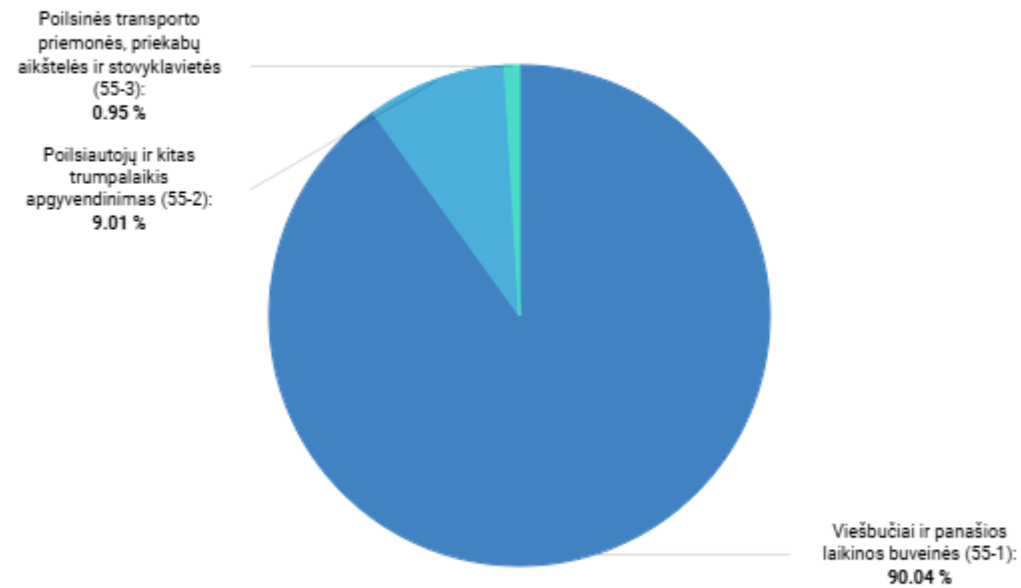

PER LAIKOTARPĮ ATVYKUSIŲ TURISTŲ SKAIČIUS LV (2024)

PER LAIKOTARPĮ ATVYKUSIŲ
TURISTŲ SKAIČIUS

140.81 tūkst. asmenų

LIETUVOS ATVYKSTAMOJO
TURIZMO RINKA NR.

3

TURISTŲ SKAIČIAUS
POKYTIS (nuo: 2023)

-2.44% ↘

Periodas

2024

2024