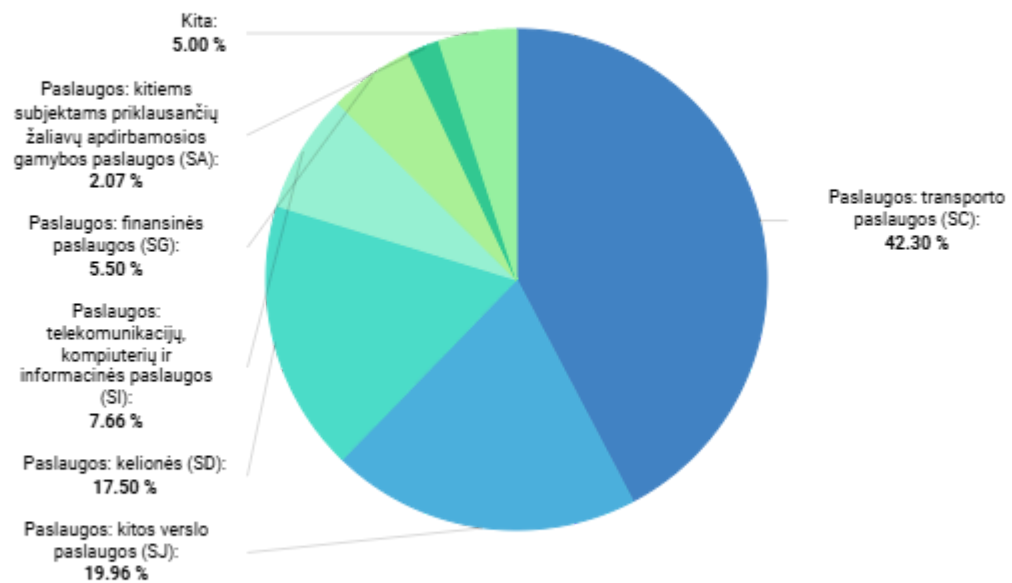

PASLAUGŲ EKSPORTAS LV (2024)

PASLAUGŲ
EKSPORTAS

674.00 mln. EUR

PASLAUGŲ EKSPORTO PARTNERIS
NR.

13

PASLAUGŲ EKSPORTO POKYTIS (nuo:
2023)

4.23% ↗

Periodas

2024