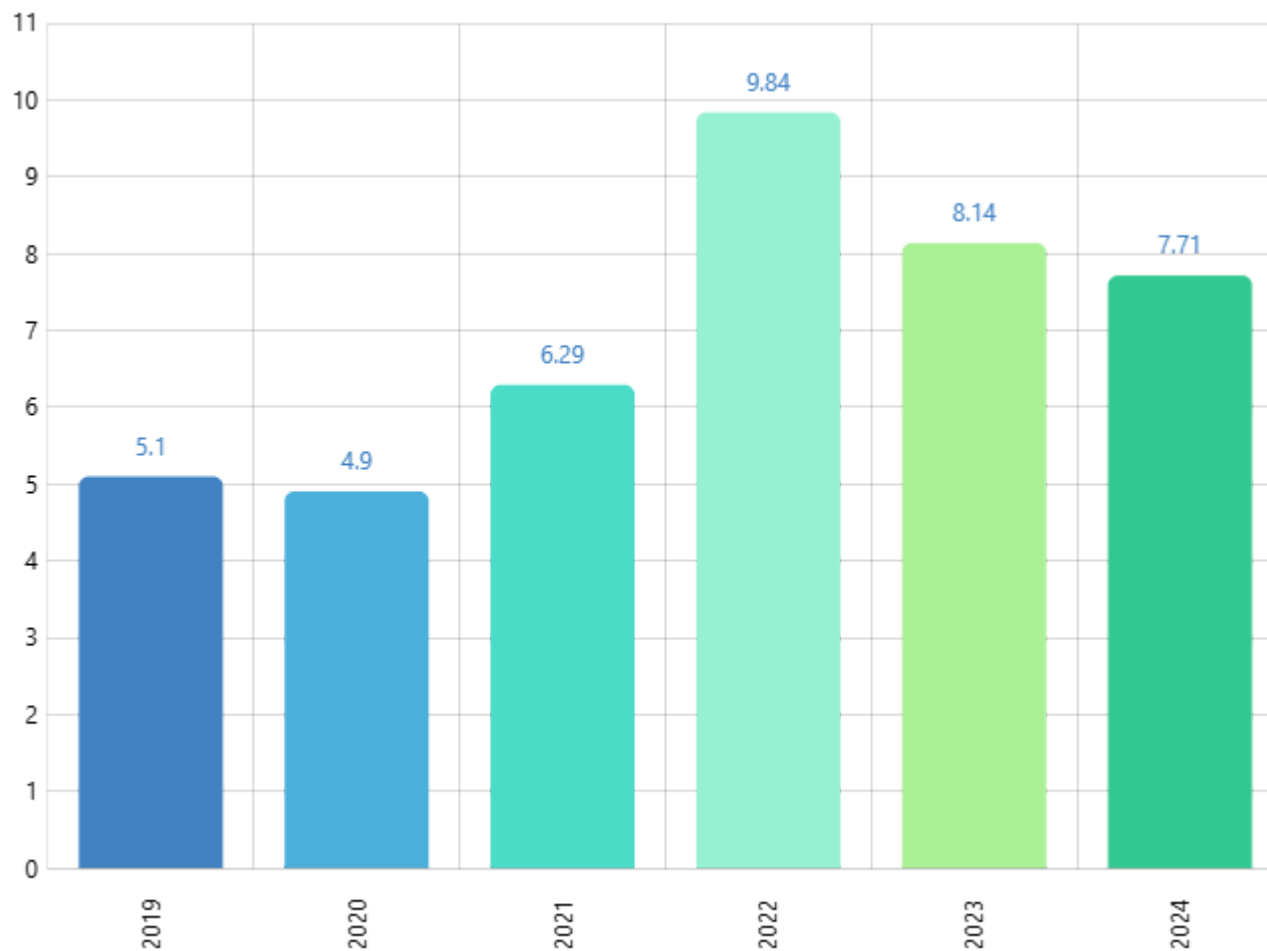

PREKYBOS PREKĒMIS APYVARTA LV (2024)

PREKYBOS PREKĒMIS
APYVARTA

7.71 mlrd. EUR

Prekybos partneris
nr.

3

Prekybos prekėmis pokytis (nuo:
2019)

51.32% ↗

Periodas

2019 - 2024