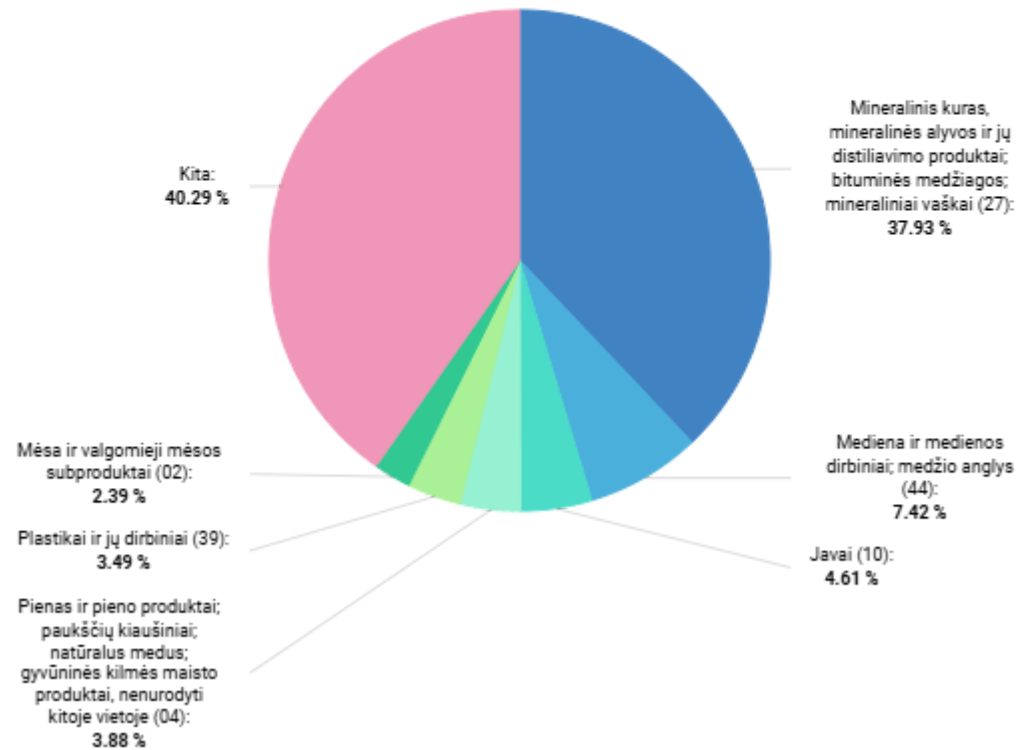

LIETUVIŠKOS KILMĖS PREKIŲ EKSPORTAS LV (2024)

LIETUVIŠKOS KILMĖS
PREKIŲ EKSPORTAS

1.88 mlrd. EUR

LIETUVIŠKOS KILMĖS PREKIŲ
EKSPORTO PARTNERIS NR.

4

LIETUVIŠKOS KILMĖS PREKIŲ
EKSPORTO POKYTIS (nuo: 2023)

-4.94% ↘

Periodas

2024

2024