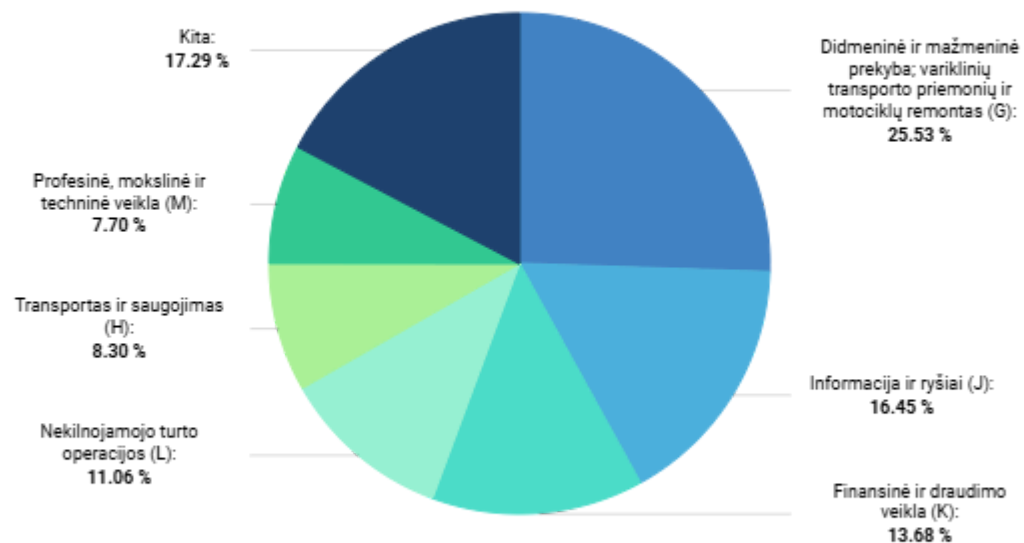

LIETUVOS INVESTICIJOS Į LV (2024-Q4)

LIETUVOS INVESTICIJOS Į

2.15 mlrd. EUR

PAGAL INVESTICIJŲ DYDĮ PARTNERIS NR.

2

POKYTIS (nuo: 2023-Q4)

22.27% ↗

Periodas

2024-Q4

2024-Q4