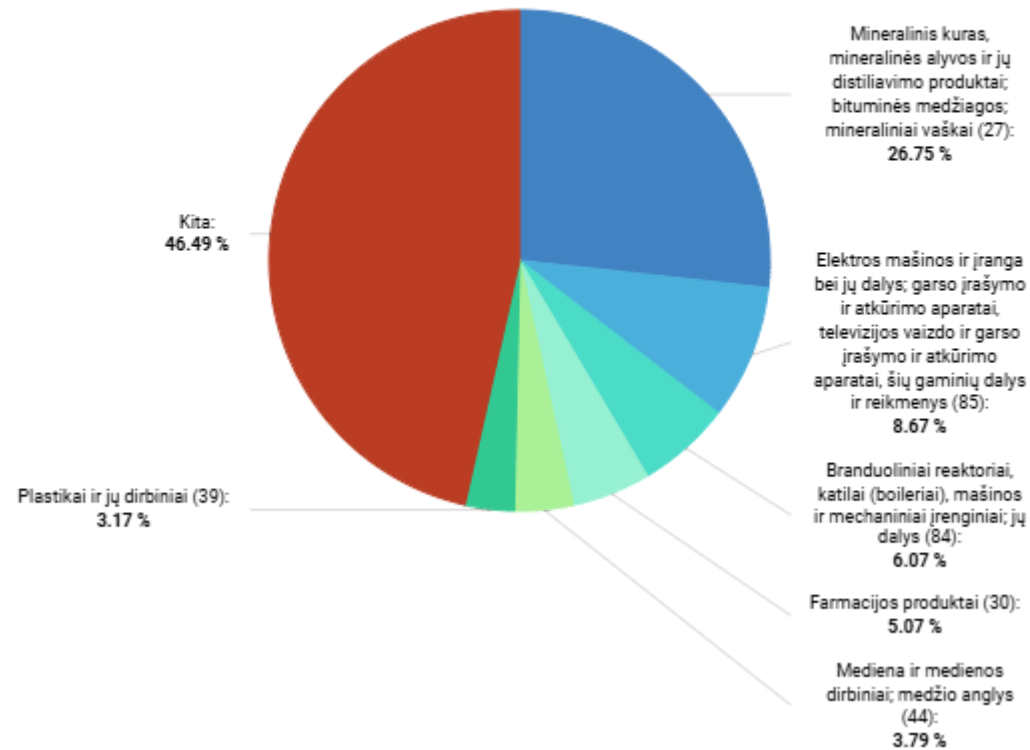

BENDRAS PREKIŲ EKSPORTAS LV (2024)

BENDRAS PREKIŲ
EKSPORTAS

4.37 mlrd. EUR

BENDRO PREKIŲ EKSPORTO
PARTNERIS NR.

1

BENDRO PREKIŲ EKSPORTO POKYTIS
(nuo: 2023)

-2.02% ↘

Periodas

2024

2024