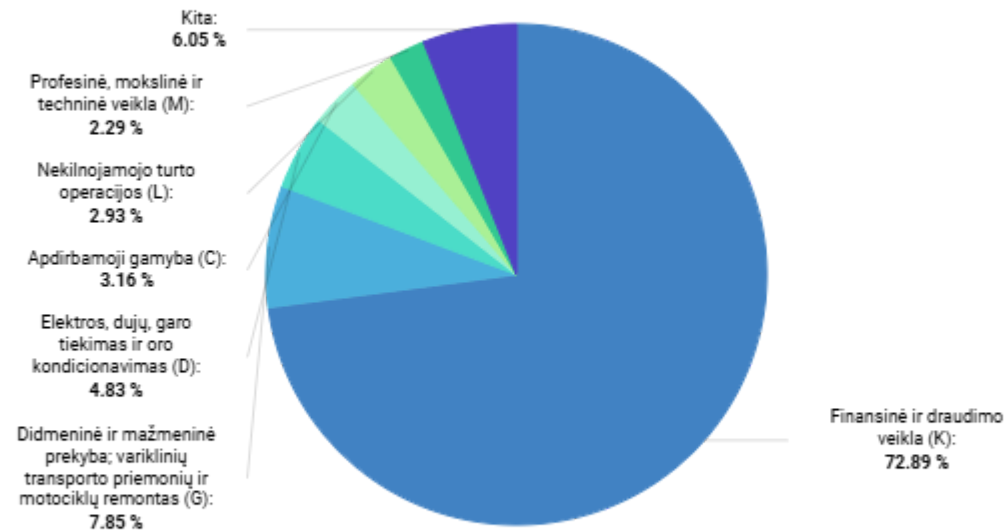

INVESTICIJOS IŠ LV (2024-Q4)

INVESTICIJOS IŠ

2.47 mlrd. EUR

PAGAL INVESTICIJŲ DYDĮ PARTNERIS NR.

5

POKYTIS (nuo: 2023-Q4)

16.45% ↗

Periodas

2024-Q4

2024-Q4