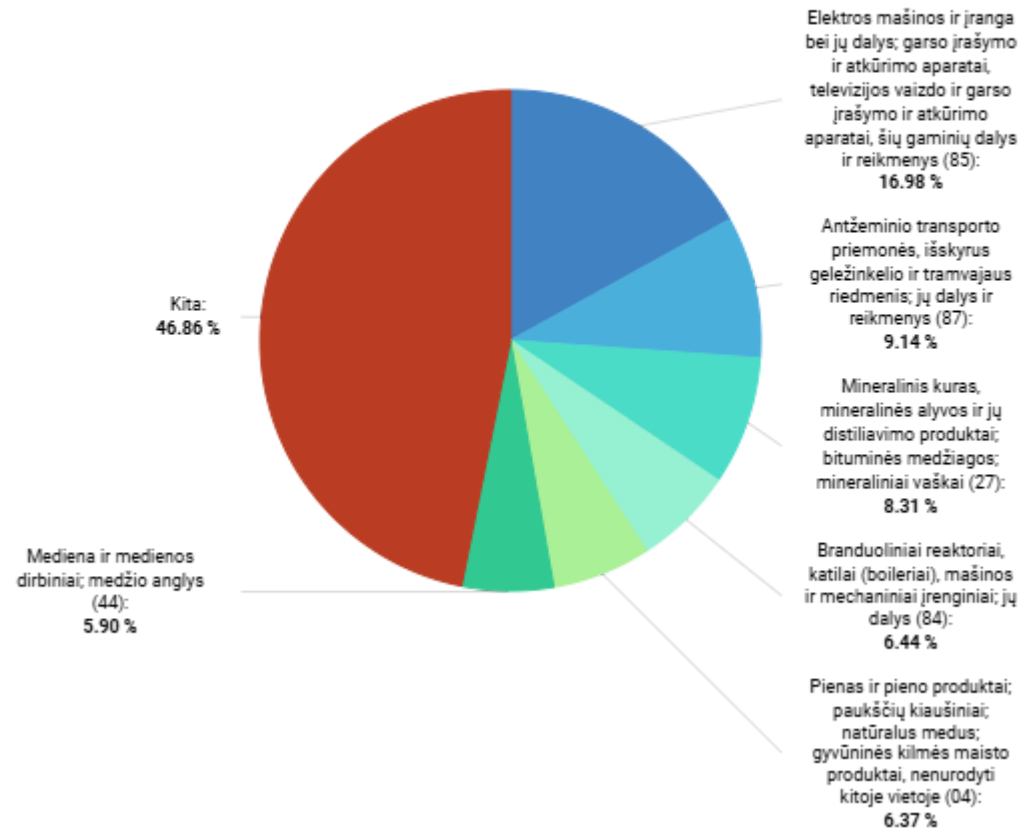

PREKIŲ IMPORTAS LV (2024)

PREKIŲ IMPORTAS

3.35 mlrd. EUR

PREKIŲ IMPORTO PARTNERIS NR.

3

PREKIŲ IMPORTO POKYTIS (nuo: 2023)

-9.07%

Periodas

2024

2024