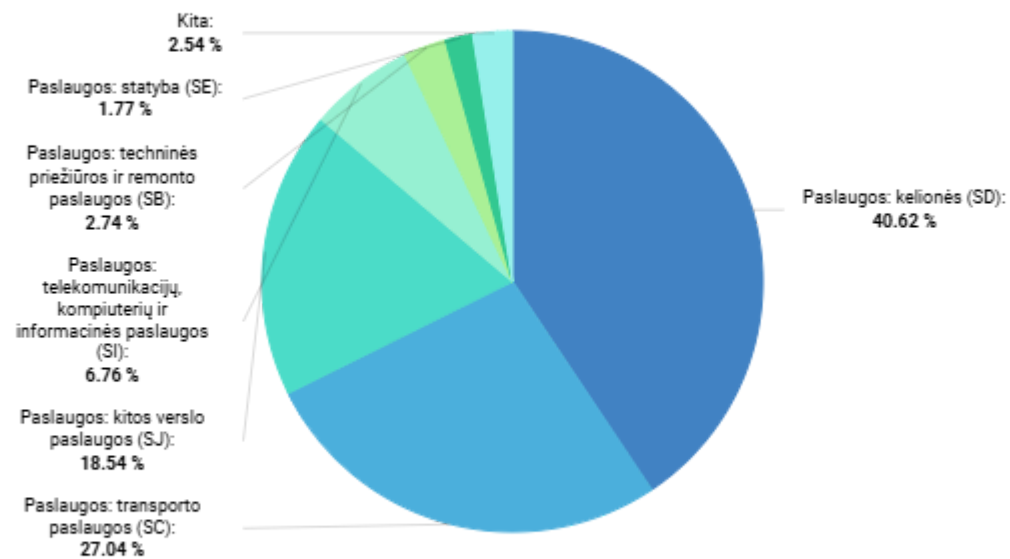

PASLAUGŲ IMPORTAS LV (2024)

PASLAUGŲ
IMPORTAS

899.65 mln. EUR

PASLAUGŲ IMPORTO PARTNERIS
NR.

4

PASLAUGŲ IMPORTO POKYTIS (nuo:
2023)

-4.69% ↘

Periodas

2024

2024