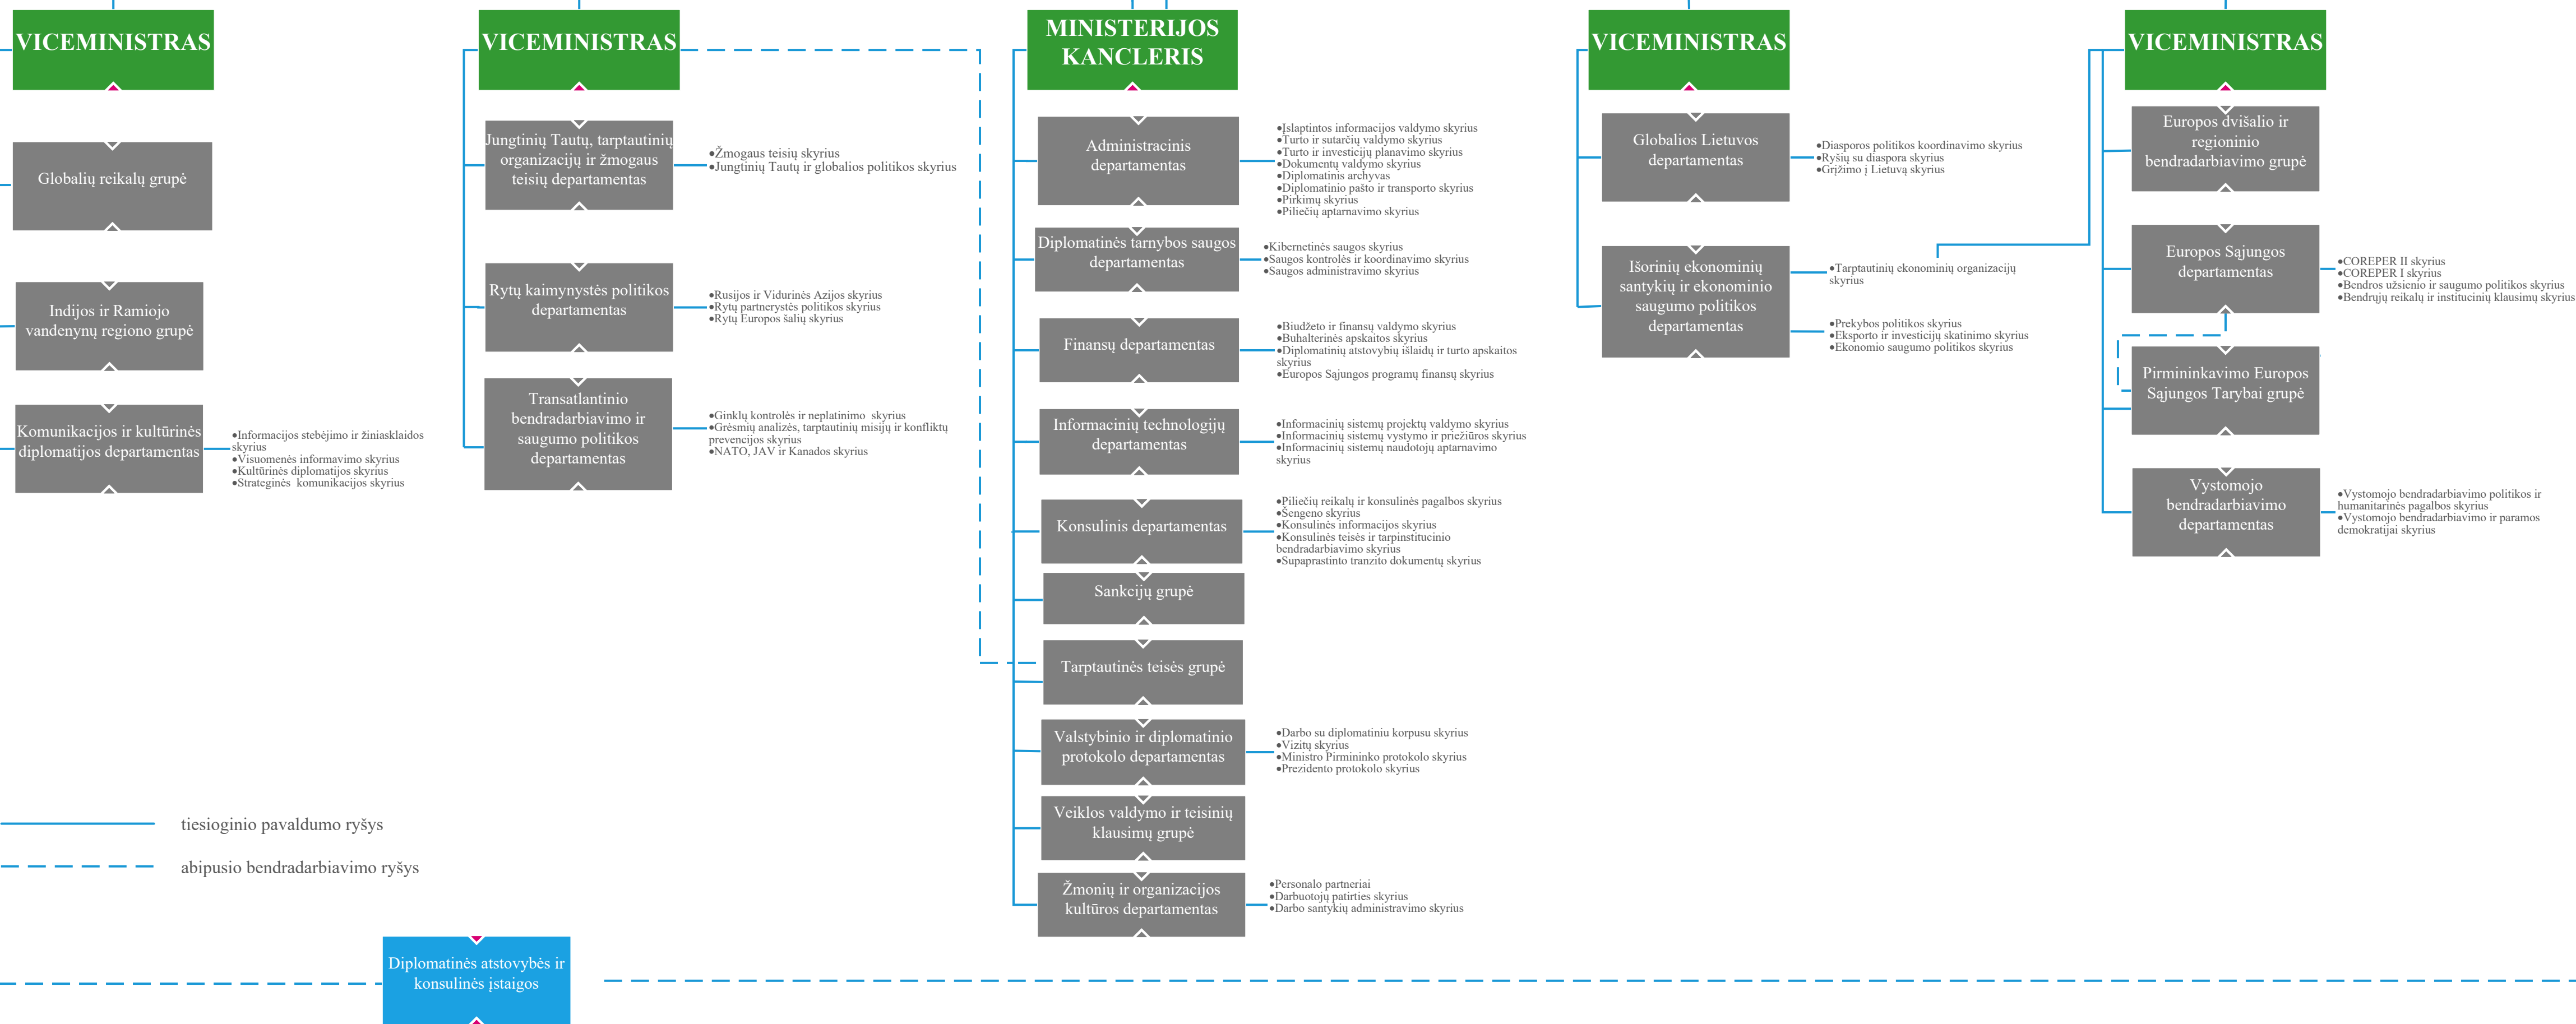

LIETUVOS RESPUBLIKOS UŽSIENIO REIKALŲ MINISTERIJOS STRUKTŪRA

———— tiesioginio pavaldumo ryšys
- - - - - abipusio bendradarbiavimo ryšys